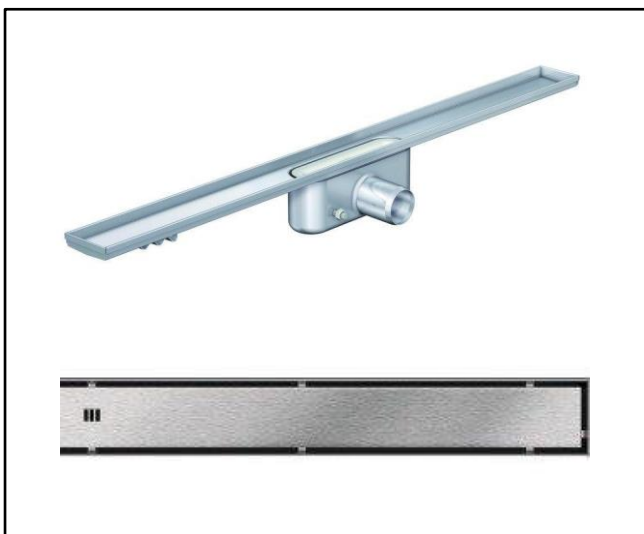

Aco Showerdrain C

Beschrijving: douchegoot incl. rooster

Breedte: circa 700 mm

Kleur: zijdeglans geslepen

Onder voorbehoud

Illustraties van het sanitair zijn bij benadering en onder voorbehoud van uitlopend assortiment.