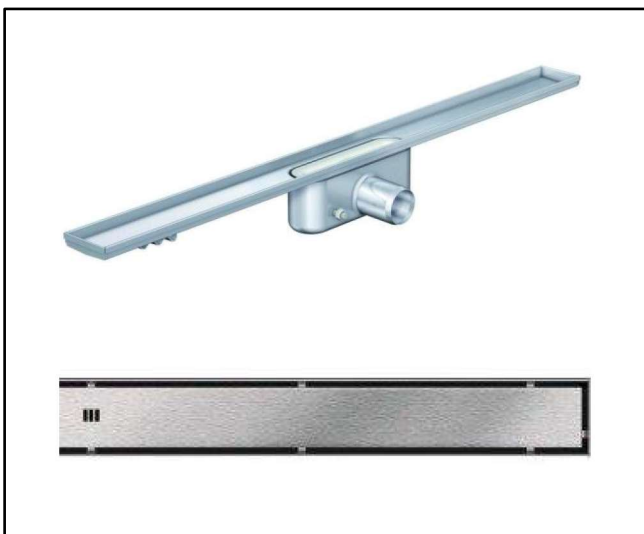

OVERZICHT STANDAARD SANITAIR

Wandclosetcombinatie

Toegepast in toilet, badkamer en tweede badkamer van woningtype T5A, T8A en T8B

Villeroy & Boch O.novo

Beschrijving: wandcloset diepspoel
Afmeting: circa 360 x 560 mm
Kleur: wit alpin

Toegepast in toilet

Villeroy & Boch Architectura

Beschrijving: fontein
Afmeting: circa 360 x 260 mm
Kleur: wit alpin

Grohe Costa L

Beschrijving: toiletkraan laag model
Kleur: chroom

Viega

Beschrijving: vloerbuis en plugbekersifon
Kleur: chroom

Beschrijving: wastafelmengkraan s-size
met ketting
Kleur: chroom

Viega

Beschrijving: vloerbuis en plugbekersifon
Kleur: chroom

Raminex

Beschrijving: spiegel rechthoekig
Afmeting: circa 600 x 400 mm

Douchecombinatie

Aco Showerdrain C

Beschrijving: douchegoot incl. rooster
Breedte: circa 700 mm
Kleur: zijdeglans geslepen

Onder voorbehoud

Illustraties van het sanitair zijn bij benadering en onder voorbehoud van uitlopend assortiment.